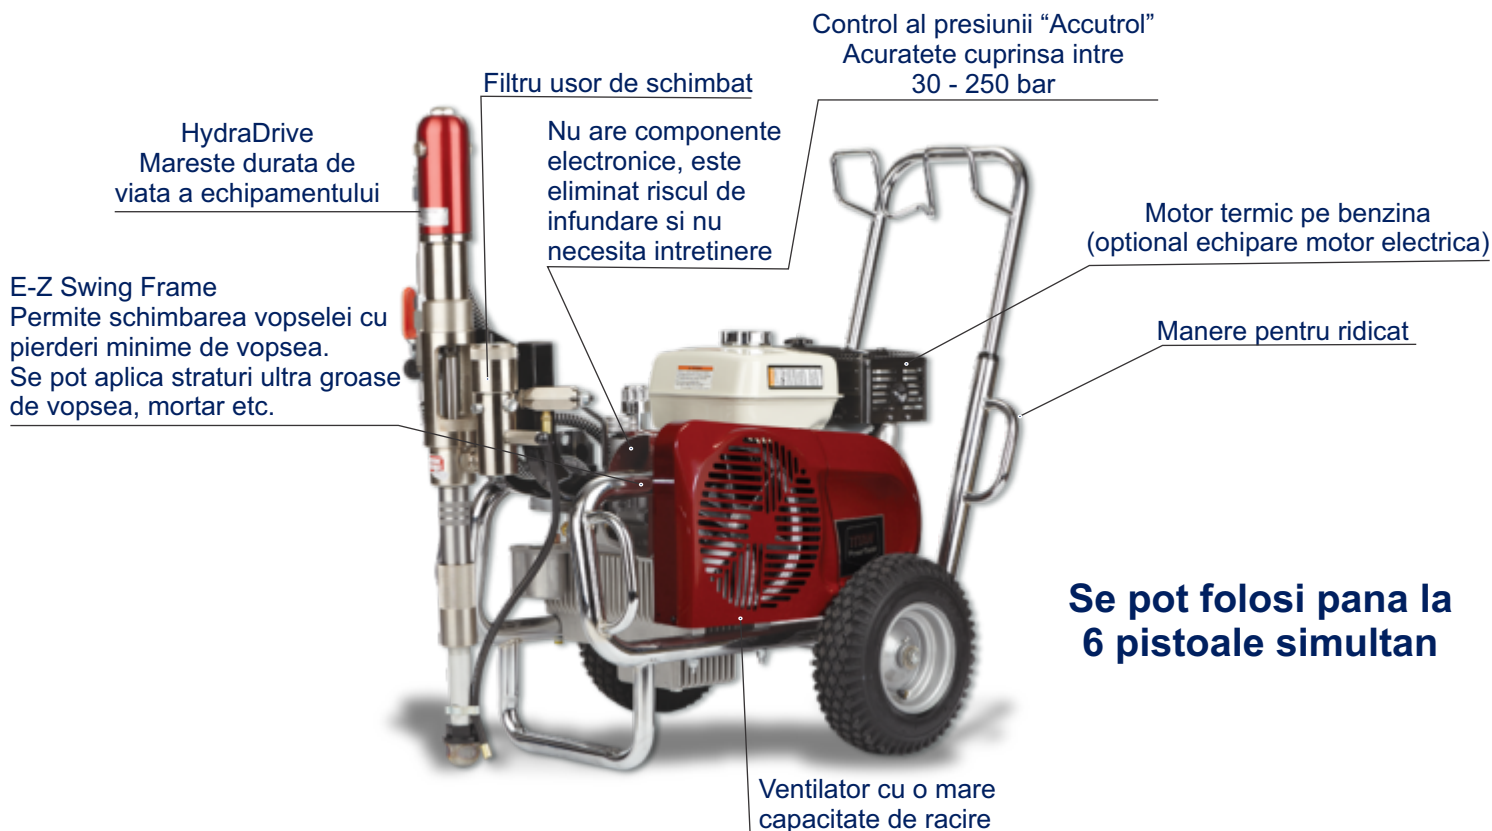

PowrTwin 12000 DI Plus

Titan PowrTwin	12000 DI Plus
Putere motor	Honda 8.5 cp
Combustibil	Benzina
Presiune de lucru	24.8 mpa
Debit	11.9 l/min.
Duza max. cu 1 pistol	0.059" / 1.50 mm
Duza max. cu 2 pistoale	0.040" / 1.01 mm
Duza max. cu 3 pistoale	0.034" / 0.86 mm
Duza max. cu 4 pistoale	0.030" / 0.76 mm
Duza max. cu 5 pistoale	0.026" / 0.66 mm
Duza max. cu 6 pistoale	0.024" / 0.61 mm
Greutate	88 kg
Dimensiuni L/l/h (mm)	1168 / 686 / 866

Prin intermediul unui accesoriu optional se poate schimba motorul cu unul electric in cateva secunde fara a folosi alte unelte

Imersie directa
Permite operatiuni de aplicare a straturilor ultra groase, mai usor solicitand mai putin pompa