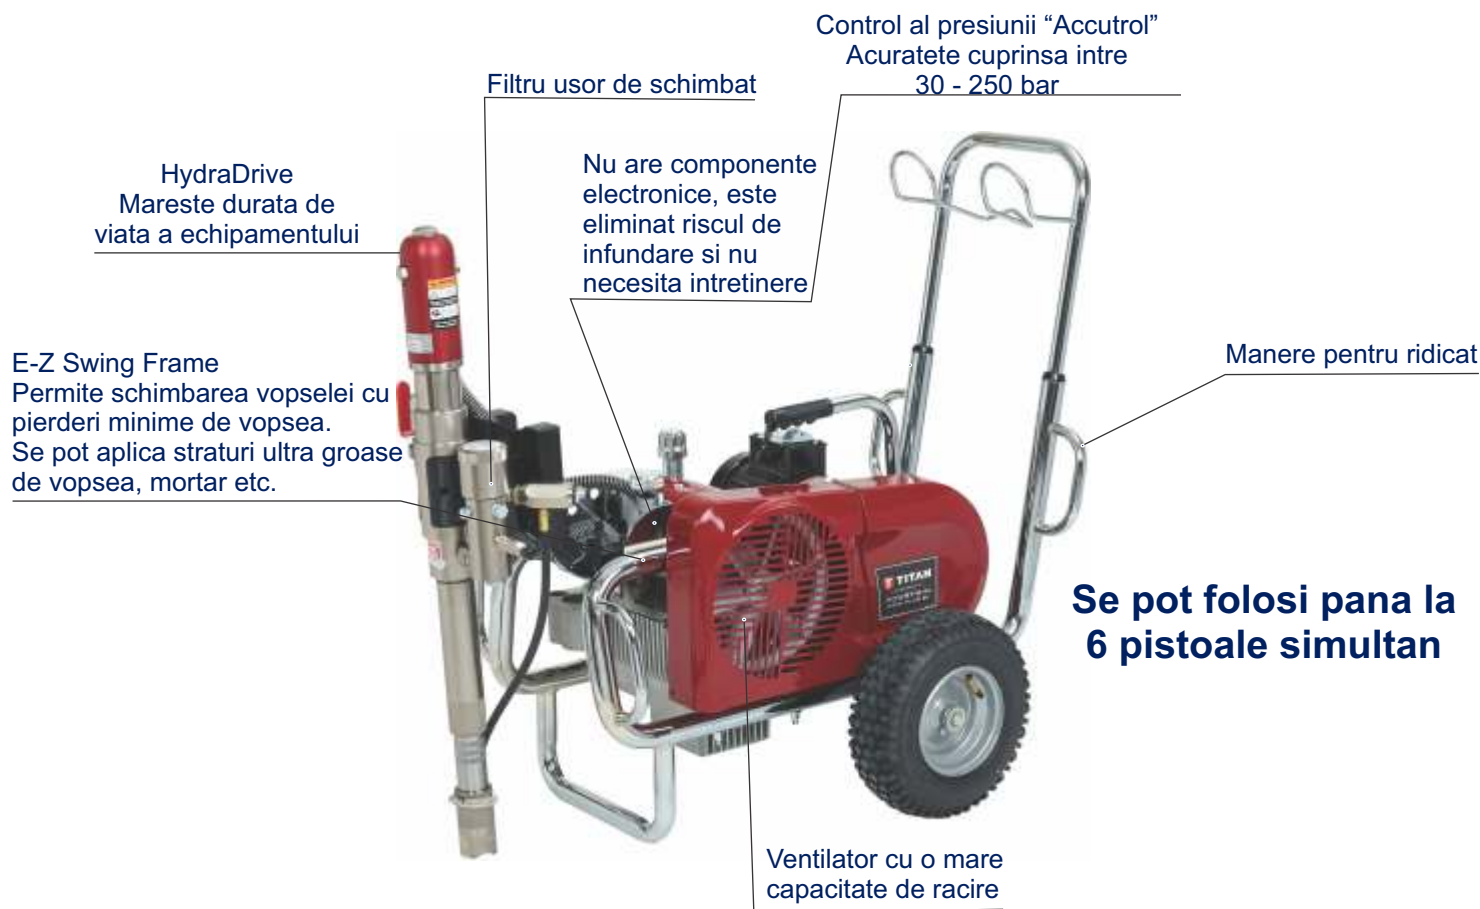

PowrTwin 12000 DI Plus E

| Titan PowrTwin | 12000 DI Plus E |
|---------------------------|------------------------|
| Motor electric | 400V / 5.5 kW |
| Presiune de lucru | 250 bar |
| Debit | 12 l/min. |
| Duza max. cu 1 pistol | 0.059" / 1.50 mm |
| Duza max. cu 2 pistoale | 0.040" / 1.01 mm |
| Duza max. cu 3 pistoale | 0.034" / 0.86 mm |
| Duza max. cu 4 pistoale | 0.030" / 0.76 mm |
| Duza max. cu 5 pistoale | 0.026" / 0.66 mm |
| Duza max. cu 6 pistoale | 0.024" / 0.61 mm |
| Greutate | 100 kg |
| Dimensiuni L x l x h (mm) | 1168 x 686 x 866 |

Prin intermediul unui accesoriu optional se poate schimba motorul cu unul pe benzina in cateva secunde, fara a folosi alte unelte

Imersie directa

Permite operatiuni de aplicare a straturilor ultra groase, mai usor solicitand mai putin pompa

Echipare standard:

Pistol S-5
Duza reversibila TR1 517
Furtun 15m 1/4"

Distribuitor local